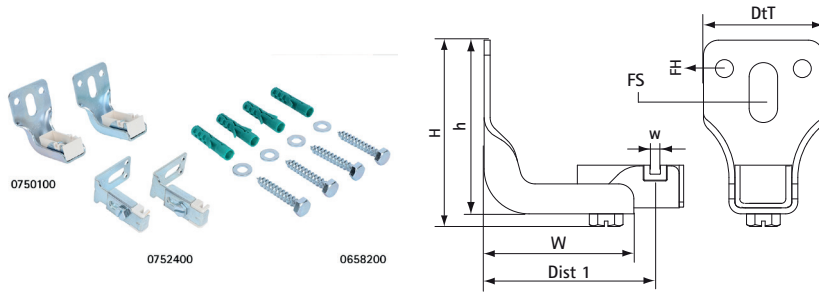

Izolačná spodná podpera radiátora Walraven

(03030)

Vlastnosti & výhody

Číslo produktu	Celková výška	Celková šírka	Celková hĺbka	Veľkosť skrutky	Dĺžka skrutky	Upevňovacia štrbina	Výška
<i>Písmenové označenie</i>	<i>H</i>	<i>W</i>	<i>DdT</i>	<i>ds</i>	<i>ls</i>	<i>FS</i>	<i>h</i>
<i>Jednotka</i>	<i>mm</i>	<i>mm</i>	<i>mm</i>		<i>mm</i>	<i>mm</i>	<i>mm</i>
0750100	61	72	40	M6	12	20x9,5	58