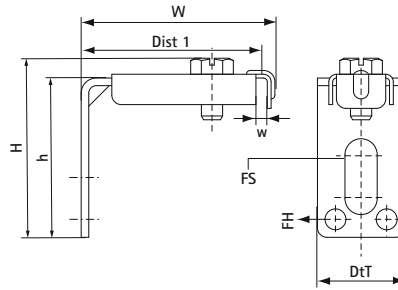

Horná/bočná podpera chladiča Walraven

(03035)

Vlastnosti & výhody

Číslo produktu	Celková výška	Celková šírka	Celková hĺbka	Veľkosť skrutky	Dĺžka skrutky	Upevňovacia štrbina	Upevňovací otvor	Výška
<i>Písmenové označenie</i>	<i>H</i>	<i>W</i>	<i>DtT</i>	<i>ds</i>	<i>ls</i>	<i>FS</i>	<i>FH</i>	<i>h</i>
<i>Jednotka</i>	<i>mm</i>	<i>mm</i>	<i>mm</i>		<i>mm</i>	<i>mm</i>	<i>mm</i>	<i>mm</i>
0752000	45	65	23	M6	23	20x8,5	5,5	42