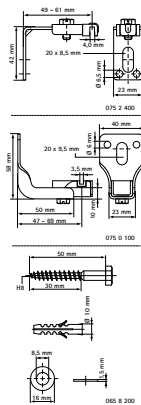

Izolačná súprava na upevnenie radiátorov Walraven

(03050)

Vlastnosti & výhody

Číslo produktu	Celková výška	Celková šírka	Celková hĺbka
<i>Písmenové označenie</i>	<i>H</i>	<i>W</i>	<i>DtT</i>
<i>Jednotka</i>	<i>mm</i>	<i>mm</i>	<i>mm</i>
0751001	35	80	100