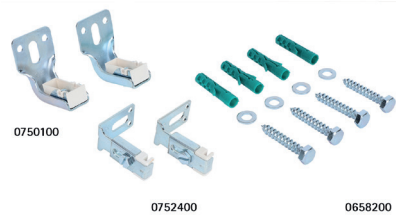

Izolačná súprava na upevnenie radiátorov Walraven

(03050)

Vlastnosti & výhody

Číslo produktu	Celková výška	Celková šírka	Celková hĺbka
<i>Písmenové označenie</i>	<i>H</i>	<i>W</i>	<i>DtT</i>
<i>Jednotka</i>	<i>mm</i>	<i>mm</i>	<i>mm</i>
0751001	35	80	100