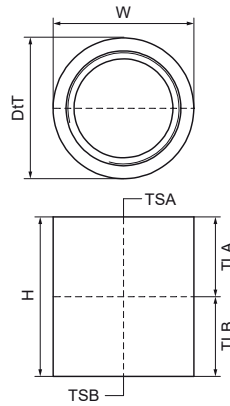

Walraven Адаптер різбовий для хомутів KSB2 (M8/M10/1/2")

(A05119)

для використання з хомутом KSB2 (M8/M10/1/2")

Особливості та переваги

- оцинковка: електролітична

Product Number	Розмір різьби А	Довжина різьби А	Розмір різьби В	Довжина різьби В	Загальна висота	Загальна ширина	Загальна глибина
Арт. №	TSA	TLA	TSB	TLB	H	W	DtT
Одиниця виміру		mm		mm	mm	mm	mm
6479421	G1/2"	15	G1/2"	15	27	27	30