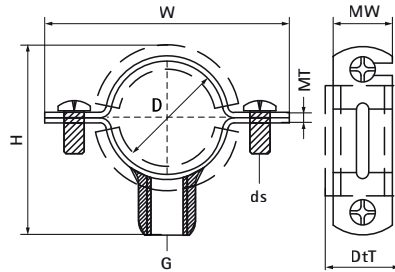

Walraven Хомути для труб (M6) (жовті)

(A05164)

для сталевих, мідних і ПВХ труб

Особливості та переваги

- хомути з двома гвинтами
- бічне відкриття дозволяє швидко встановити
- спеціально для труб опалення
- матеріал: сталь
- оцинкований, пасивований жовтим кольором
- температурна стійкість від -40 °C до +110 °C
- ізоляція та звукоізоляція

Product Number	DN	Діаметр труби, імперська система	З'єднувальна різьба	Загальна висота	Загальна ширина	Загальна глибина	Ширина матеріалу	Товщина матеріалу	Розмір гвинта	Максимальне допустиме навантаження Faz
Арт. №	D	D	G	H	W	DtT	MW	MT	ds	Fa,z
Одиниця виміру	"	"	mm	mm	mm	mm	mm	mm		N
0809912	DN 8	1/4	M6	20	42	15	12	1,20	M5	700
0809914	-	-	M6	23	45	15	12	1,20	M5	700
0809916	-	3/8	M6	24	46	15	12	1,20	M5	700
0809918	-	-	M6	26	48	15	12	1,20	M5	700
0809920	-	1/2	M6	28	50	15	12	1,20	M5	700
0809922	-	-	M6	30	52	15	12	1,20	M5	700
0809926	-	3/4	M6	34	58	15	12	1,20	M5	700
0809928	-	-	M6	36	60	15	12	1,20	M5	700
0809932	-	1	M6	40	64	15	12	1,20	M5	700
0809935	-	-	M6	43	67	15	12	1,20	M5	700
0809942	-	1 1/4	M6	50	74	15	15	1,20	M5	700
0809948	-	1 1/2	M6	56	79	15	15	1,20	M5	700
0809954	-	-	M6	62	86	15	15	1,20	M5	700