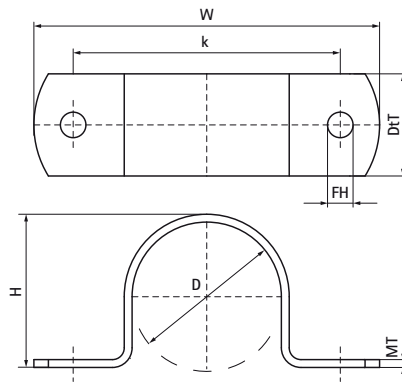

Walraven Скоби промислові

(B1505)

для сталевих труб

Особливості та переваги

- односекційне сідло
- матеріал: сталь
- оцинковка: гаряча

EPD

Product Number	Діаметр труби, імперська система	Кріпильний отвір	Кріпильний паз	Відстань від серця до серця	Товщина матеріалу	Загальна висота	Загальна ширина	Загальна глибина
Арт. №	D	FH	FS	k	MT	H	W	DtT
Одиниця виміру	"	mm	mm	mm	mm	mm	mm	mm
4608027	3/4	9		57,5	2,50	30	88	25
4608033	1	9		63,5	2,50	36	94	25
4608042	1 1/4	9		72,5	2,50	45	103	25
4608048	1 1/2	9		78,5	2,50	51	109	25
4608060	2	9		90	2,50	63	120	25
4608077	2 1/2	9		107	2,50	80	137	25
4608089	3	9		119	2,50	89	149	25
4608110		11		146	4,00	114	176	30
4608114	4	11		150	4,00	118	180	30
4608125		11		161	4,00	129	191	30
4608140	5	11		176	4,00	144	206	30
4608160	6	11		196	4,00	160	226	30
4608168	6	11		208	4,00	172	238	40
4608200			15x10,5	260	4,00	205	290	40
4608225	8		15x10,5	285	5,00	230	315	40
4608250			15x10,5	310	5,00	255	340	40
4608219			15x10,5	279	4,00	219	309	40
4608315	12		15x10,5	375	5,00	320	375	40