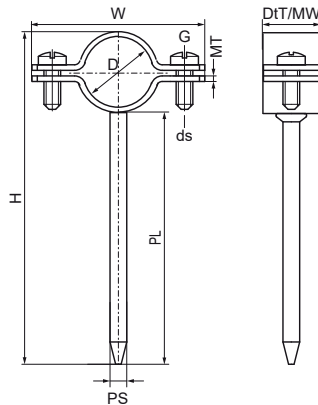

Walraven Хомути забивні

(B2505)

Особливості та переваги

- двогвинтовий хомут на забивному штифті
- Хомут із системою швидкого замикання
- матеріал: сталь
- оцинкований

EPD

Product Number	DN	Діаметр труби, імперська система	Розмір контакту	Довжина штифта	Загальна висота	Загальна ширина	Загальна глибина	Ширина матеріалу	Товщина матеріалу	Розмір гвинта
Арт. №	D	D	PS	PL	H	W	DtT	MW	MT	ds
Одиниця виміру	"	"	mm	mm	mm	mm	mm	mm	mm	
3861021	DN 15		5	80	109	55	20	20	1,50	M5
3861027	DN 20	3/4	5	80	116	63	20	20	1,50	M5
3861033	DN 25	1	5	80	121	66	20	20	1,50	M5
3862040	DN 40		6	80	129	72	20	20	2,00	M6
3862050	DN 50		6	80	139	86	20	20	2,00	M6
3862070	DN 70		6	100	183	116	20	20	1,50	M6
3862100	DN 100		6	100	217	144	20	20	1,50	M6