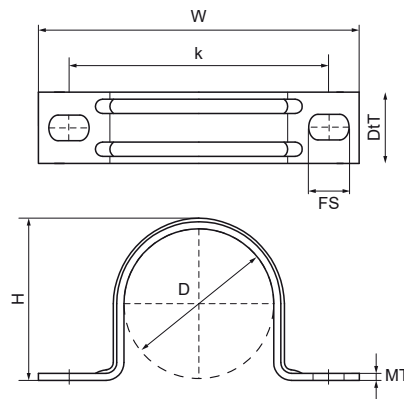

Walraven Скоби для труб (zp)

(B3005)

для кабелів, сталевих і ПВХ труб

Особливості та переваги

- односекційна скоба
- для діаметрів понад 10 мм, прорізний отвір дозволяє регулювати невеликі відхилення в установці
- для кабелів, сталевих і ПВХ труб
- 2 ребра
- матеріал: сталь
- оцинкований

| Product Number | Діаметр труби, імперська система | Кріпильний отвір | Кріпильний паз | Відстань від серця до серця | Товщина матеріалу | Загальна висота | Загальна ширина | Загальна глибина | Максимальне допустиме навантаження Faz |
|----------------|----------------------------------|------------------|----------------|-----------------------------|-------------------|-----------------|-----------------|------------------|--|
| Арт. № | D | FN | FS | k | MT | H | W | DtT | Fo,z |
| Одиниця виміру | " | mm | mm | mm | mm | mm | mm | mm | N |
| 0805017 | 3/8 | | 6x4,5 | 33 | 0,80 | 17 | 48 | 15 | 1 000 |
| 0805021 | 1/2 | | 6x4,5 | 38 | 1,20 | 21 | 54 | 15 | 1 500 |
| 0805025 | | | 6x4,5 | 45 | 1,20 | 27,8 | 58 | 15 | 1 500 |
| 0805027 | 3/4 | | 6x4,5 | 45,5 | 1,20 | 29 | 59 | 15 | 1 500 |
| 0805028 | | | 6x4,5 | 47,5 | 1,20 | 26 | 55 | 15 | 1 500 |
| 0805033 | 1 | | 6x4,5 | 52,5 | 1,20 | 33 | 66 | 14 | 1 500 |
| 0805043 | 1 1/4 | | 7x5,5 | 68 | 1,20 | 44 | 84 | 20 | 2 000 |
| 0805048 | 1 1/2 | | 7x5,5 | 68 | 1,20 | 47 | 93 | 20 | 2 000 |
| 0805061 | 2 | | 7x5,5 | 89 | 1,20 | 61 | 105 | 20 | 2 000 |
| 0805022 | | 0 | 6x4,5 | 42,5 | 1,20 | 23,3 | 55,5 | 15 | 1 500 |
| 0805050 | | | 8x6 | 79 | 1,20 | 50,2 | 95 | 20 | 2 000 |