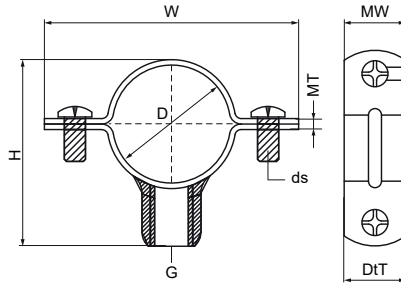

Walraven Хомути для труб (М6) (жовті)

(B3012)

для сталевих і ПВХ труб

Особливості та переваги

- бічне відкриття дозволяє швидке встановлення
- спеціально для труб опалення
- матеріал: сталь
- оцинкований, пасивований жовтим кольором

Product Number	DN	Діаметр труби, імперська система	З'єднувальна різьба	Загальна висота	Загальна ширина	Загальна глибина	Ширина матеріалу	Товщина матеріалу	Розмір гвинта	Максимальне допустиме навантаження Faz
Арт. №	D	D	G	H	W	DtT	MW	MT	ds	F _{0,z}
Одиниця виміру	"	"		mm	mm	mm	mm	mm		N
0809510	DN 6	1/8	M6	17	34	12	12	1,20	M5	700
0809512	DN 8	1/4	M6	19	36	12	12	1,20	M5	700
0809515	-	-	M6	22	39	12	12	1,20	M5	700
0809516	-	-	M6	23	39	12	12	1,20	M5	700
0809518	DN 10	3/8	M6	25	42	12	12	1,20	M5	700
0809520	-	-	M6	27	44	12	12	1,20	M5	700
0809522	DN 15	1/2	M6	29	48	12	12	1,20	M5	700
0809525	-	-	M6	32	49	12	12	1,20	M5	700
0809528	-	-	M6	35	54	12	12	1,20	M5	700
0809532	DN 25	1	M6	39	57	12	12	1,20	M5	700
0809535	-	-	M6	42	60	12	12	1,20	M5	700
0809540	-	-	M6	47	66	15	15	1,20	M5	700
0809542	DN 32	1 1/4	M6	49	67	15	15	1,20	M5	700
0809547	DN 40	1 1/2	M6	54,2	72	15	15	1,20	M5	700
0809550	-	-	M6	57	77	15	15	1,20	M5	700
0809554	-	-	M6	61,2	79	15	15	1,20	M5	700
0809560	DN 50	2	M6	67	85	15	15	1,20	M5	700
0809563	-	-	M6	70	88	15	15	1,20	M5	700