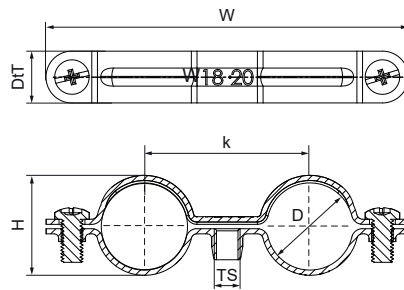

Walraven Подвійні хомути для труб (жовті)

(B3016)

для сталевих і ПВХ труб

Особливості та переваги

- спеціально для труб опалення
- матеріал: сталь
- оцинкований, пасивований жовтим кольором

Product Number	Загальна висота	Загальна ширина	Загальна глибина	Відстань від серця до серця	Розмір різьби
Арт. №	H	W	DtT	k	TS
Одиниця виміру	mm	mm	mm	mm	
0809712	17,3	65	12	28	M6
0809714	19,3	73	12	32	M6
0809718	19,6	84	12	36	M6
0809722	21	88	12	38	M6
0809728	30	97	12	44	M6