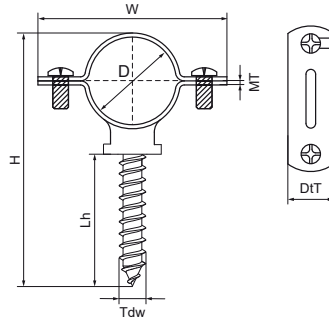

Walraven Хомути для труб з гвинтом (чорні)

(B3024)

для газових труб

Особливості та переваги

- бічне відкривання дозволяє швидке встановлення
- матеріал: сталь, чорний
- висока термостійкість
- зменшення шуму внаслідок розширення

Product Number	Розмір ключового приводу	Довжина Дерев'яна різьба	Діаметр різьби для дерева	Товщина матеріалу	Загальна висота	Загальна ширина	Загальна глибина	Максимальне допустиме навантаження Faz
Арт. №	Drive	Lh	Tdw	MT	H	W	DeT	Faz
Одиниця виміру		mm	mm	mm	mm	mm	mm	N
0809812	PH2	30	5	1,20	49	36	12	700
0809815	PH2	30	5	1,20	52	40	12	700
0809818	PH2	30	5	1,20	55	42	12	700
0809822	PH2	30	5	1,20	59	46	12	700
0809828	PH2	30	5	1,20	65	52	12	700
0809835	PH2	30	5	1,20	72	59	12	700