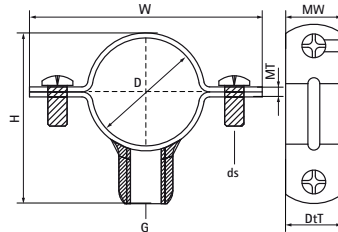

Walraven Хомути для труб (М6) (білі)

(B3036)

для сталевих і ПВХ труб

Особливості та переваги

- бічне відкривання дозволяє швидко встановити
- спеціально для труб опалення
- матеріал: сталь
- оцинкований

Product Number	DN	Діаметр труби, імперська система	З'єднувальна різьба	Загальна висота	Загальна ширина	Загальна глибина	Ширина матеріалу	Товщина матеріалу	Розмір гвинта	Максимальне допустиме навантаження Faz
Арт. №	D	D	G	H	W	DtT	MW	MT	ds	F _{0,z}
Одиниця виміру	"	"		mm	mm	mm	mm	mm		N
0809006	-	-	M6	13,5	30	12	12	1,20	M5	700
0809008	-	-	M6	15	32	12	12	1,20	M5	700
0809010	DN 6	1/8	M6	17	34	12	12	1,20	M5	700
0809012	DN 8	1/4	M6	19	36	12	12	1,20	M5	700
0809014	-	-	M6	21	38	12	12	1,20	M5	700
0809015	-	-	M6	22,5	39	12	12	1,20	M5	700
0809016	-	-	M6	23	40	12	12	1,20	M5	700
0809018	DN 10	3/8	M6	25	42	12	12	1,20	M5	700
0809020	-	-	M6	27	44	12	12	1,20	M5	700
0809022	DN 15	1/2	M6	29	48	12	12	1,20	M5	700
0809025	-	-	M6	32	49	12	12	1,20	M5	700
0809028	-	-	M6	35	54	12	12	1,20	M5	700
0809032	DN 25	1	M6	39	57	12	12	1,20	M5	700
0809040	-	-	M6	46	66	15	15	1,20	M5	700
0809047	DN 40	1 1/2	M6	54	73	15	15	1,20	M5	700
0809050	-	-	M6	57	77	15	15	1,20	M5	700
0809063	-	-	M6	70	89	15	15	1,20	M5	700