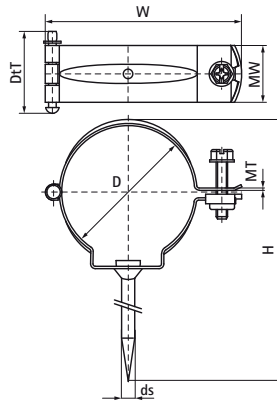

Walraven Шарнірний хомут для труб 400 Round (BUP1000)

(B4005)

для труб дощової каналізації

Особливості та переваги

- з системою швидкого замикання, тип KSB
- для кріплення круглих труб для дощової води
- фіксуючий гвинт: комбінований гвинт із шліцом
- матеріал: сталь
- фіксувальний гвинт (гвинти) з нержавіючої сталі
- хомут: виріб є частиною системи Walraven BIS UltraProtect® 1000
- підходить для монтажу всередині та зовні будівель
- мін. 1 000 годин випробування соляним туманом (макс. 5% червоної іржі) згідно з ISO 9227

EPD

Product Number	З'єднувальна різьба	Загальна висота	Загальна ширина	Загальна глибина	Ширина матеріалу	Товщина матеріалу	Розмір гвинта	Максимальне допустиме навантаження Faz	Сертифікати
Арт. №	G	H	W	DtT	MW	MT	ds	Fa,z	
Одиниця виміру		mm	mm	mm	mm	mm		N	
4001080	None	179	115	30	30	1,25	M6	500	EPD
4001100	None	201	135	30	30	1,25	M6	500	EPD