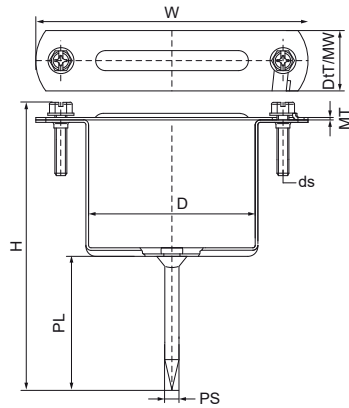

Walraven хомут для труб з шарніром 400 квадратний (BUP1000)

(B4010)

для труб для дощової води

Особливості та переваги

- з системою швидкого замикання
- для кріплення квадратних труб для дощової води
- фіксувальні гвинти: 2 комбіновані гвинти з шліцом
- матеріал: сталь
- фіксувальний гвинт (гвинти) з нержавіючої сталі
- хомут: виріб є частиною системи Walraven BIS UltraProtect® 1000
- підходить для монтажу всередині та зовні будівель
- мін. 1 000 годин випробування соляним туманом (макс. 5% червоної іржі) згідно з ISO 9227

EPD

Product Number	Висота	Ширина	Загальна висота	Загальна ширина	Загальна глибина	Ширина матеріалу	Товщина матеріалу	Розмір контакту	Довжина штифта
Арт. №	<i>h</i>	<i>w</i>	<i>H</i>	<i>W</i>	<i>DtT</i>	<i>MW</i>	<i>MT</i>	<i>PS</i>	<i>PL</i>
Одиниця виміру	<i>mm</i>	<i>mm</i>	<i>mm</i>	<i>mm</i>	<i>mm</i>	<i>mm</i>	<i>mm</i>	<i>mm</i>	<i>mm</i>
4031080	80	80	285	136	30	30	1,25	7	90
4031100	100	100	300	155	30	30	1,25	7	90