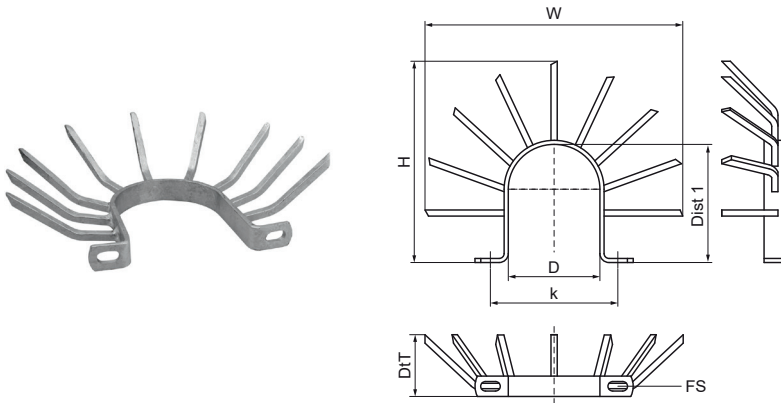

хомут Walraven для захисту від зломщиків

(B4020)

запобігає підйому по водостічній трубі

Особливості та переваги

- кріплення за допомогою 2 хомутів навколо труби (один хомут з пазурами, спрямованими вгору, інший – з пазурами, спрямованими вниз)
- матеріал: сталь
- оцинковка: гаряча

Product Number	Відстань від серця до серця	Кріпильний паз	Загальна висота	Загальна ширина	Загальна глибина
Арт. №	<i>k</i>	<i>FS</i>	<i>H</i>	<i>W</i>	<i>Dist</i>
Одиниця виміру	<i>mm</i>	<i>mm</i>	<i>mm</i>	<i>mm</i>	<i>mm</i>
4191810	155	20x11	250	250	62