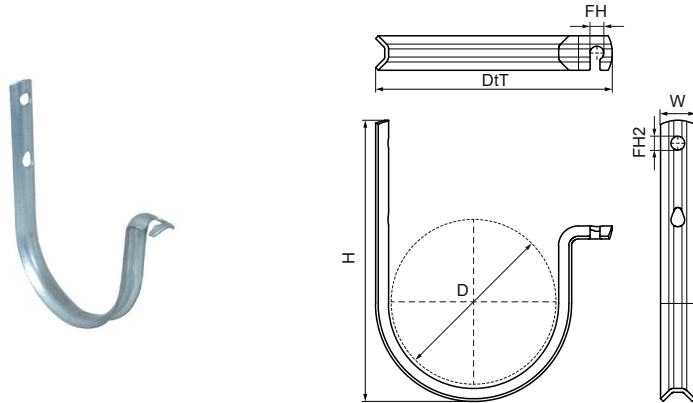

Walraven Кронштейн кріплення труби

(B5506)

для каналізаційних труб

Особливості та переваги

- швидкий і простий монтаж
- круглий профіль запобігає пошкодженню труб
- для використання з кронштейном для фундаменту, затискачем і фіксатором
- матеріал: сталь
- захист поверхні:
- продукт є частиною системи Walraven BIS UltraProtect® 1000 (спеціальне довговічне покриття сталі BUP1000)
- підходить для монтажу всередині та зовні будівель
- мін. 1 000 годин випробування соляним туманом (макс. 5% червоної іржі) згідно з ISO 9227

Product Number	Кріпильний отвір	Кріпильний отвір 2	Загальна висота	Загальна ширина	Загальна глибина
Арт. №	FH	FH 2	H	W	DtT
Одиниця виміру	mm	mm	mm	mm	mm
4708005	9	9	183,5	22,5	175
4708006	9	9	198,5	22,5	190
4708024	9	9	148,5	22,5	140
4708030	9	9	129,5	25	125