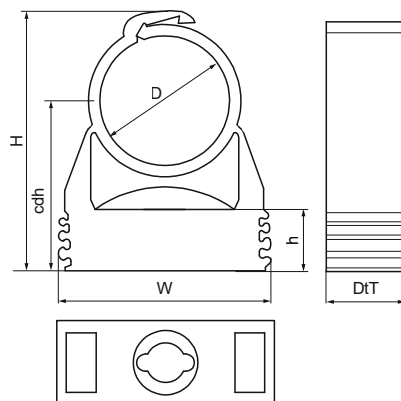

Walraven starQuick® Хомути (сірі)

(C0505)

односкладні хомути для кріплення труб, електрики та технологічних систем до стін, підлоги або стелі

Особливості та переваги

- односкладний хомут
- хомути легко та надійно закриваються, достатньо натиснути на трубу
- для монтажу зовні, в агресивних середовищах, на хімічних фабриках, в цехах цинкування і т.д.
- запатентована бокова перфорація дозволяє з'єднувати 2 і більше хомути діаметрами до DN 25, дозволяє прикріпити додаткову трубу чи електричний провід до хомути, що вже був змонтований
- матеріал: поліамід (PA6), сірий (згідно з RAL 7035)
- стійкі до старіння, ультрафіолетового (UV) випромінювання, мастил та бензину
- не піддаються корозії, придатні для переробки, не містять галогенів
- термостійкість: -40°C до +90°C (постійно); короткочасно до +130°C

Product Number	Кріпильний отвір	Загальна висота	Загальна ширина	Загальна глибина	Висота міжшового відстані затискача	Висота	З'єднувальна різьба	Максимальне допустиме навантаження Faz	Руйнівне навантаження Fbz
Арт. №	FH	H	W	DtT	cdh	h	G	Fa,z	Fbz
Одиниця виміру	mm	mm	mm	mm	mm	mm		N	N
0854010	8	34	29	17	24	10,6	None	170	500
0854012	8	36	29	17	25	10,6	None	180	550
0854015	8	36	29	17	25	10,6	None	200	600
0854018	8	40	29	17	27	10,6	None	230	700
0854022	8	43	29	17	28	10,6	None	270	800
0854028	8	50	40	18	32	10,6	None	280	850
0854031	8	55	40	17	36	10,6	None	300	900
0854035	8	59	43	17	37	10,6	None	330	1 000
0854038	8	68	47	17	44	12,1	None	330	1 000
0854042	8	70	52	17	44	12,1	None	330	1 000
0854050	8	79	57	17	50	12,1	None	330	1 000
0854054	8	82	63	17	50	12,1	None	330	1 000
0854063	8	95	74	20	57	12,1	None	500	1 500