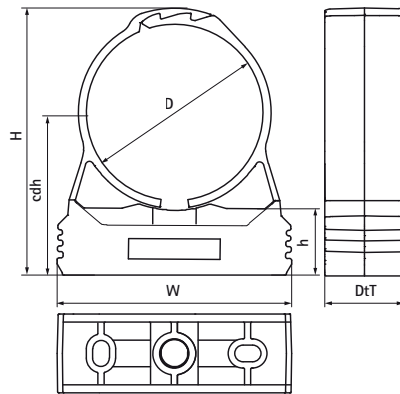

Walraven starQuick® Хомути (сірі) - Ø 71 - 115 мм

(C0507)

односкладні хомути для кріплення труб, електрики та технологічних систем до стін, підлоги або стелі

Особливості та переваги

- односкладний хомут
- хомути легко та надійно закриваються, достатньо натиснути на трубу
- для монтажу зовні, в агресивних середовищах, на хімічних фабриках, в цехах цинкування і т.д.
- запатентована бокова перфорація дозволяє з'єднувати 2 і більше хомути діаметрами до DN 25, дозволяє прикріпити додаткову трубу чи електричний провід до хомути, що вже був змонтований
- матеріал: поліамід (PA6), сірий (згідно з RAL 7035)
- стійкі до старіння, ультрафіолетового (UV) випромінювання, мастил та бензину
- не піддаються корозії, придатні для переробки, не містять галогенів
- термостійкість: -40°C до +90°C (постійно); короткочасно до +130°C

Product Number	Кріпильний паз	Кріпильний отвір	Загальна висота	Загальна ширина	Загальна глибина	Висота міжшового відстані затискача	Висота	З'єднувальна різьба	Максимальне допустиме навантаження Faz
Арт. №	FS	FN	H	W	DtT	cdh	h	G	Fa,z
Одиниця виміру	mm	mm	mm	mm	mm	mm	mm		N
08541075	13x8,3	10,5	122	105	39	75	25,2	None	650
08541090	13x8,3	13	139	115	39	85	24,5	None	730
08541110	15x10,5	13	173	145	39	105	28,1	None	1 200