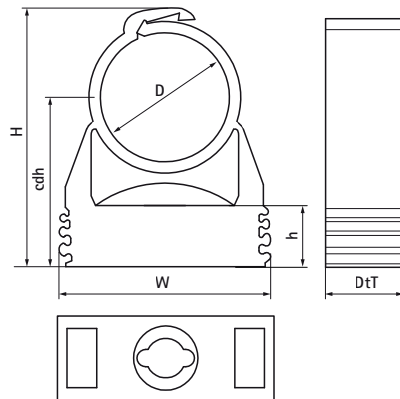

Walraven starQuick® Хомути (білі)

(C0510)

односкладні хомути для кріплення труб, електрики та технологічних систем до стін, підлоги або стелі

Особливості та переваги

- односкладний хомут
- хомути легко та надійно закриваються, достатньо натиснути на трубу
- для монтажу зовні, в агресивних середовищах, на хімічних фабриках, в цехах цинкування і т.д.
- запатентована бокова перфорація дозволяє з'єднувати 2 і більше хомути діаметрами до DN 25, дозволяє прикріпити додаткову трубу чи електричний провід до хомути, що вже був змонтований
- матеріал: поліамід (PA6), сірий (згідно з RAL 7035)
- стійкі до старіння, ультрафіолетового (UV) випромінювання, мастил та бензину
- не піддаються корозії, придатні для переробки, не містять галогенів
- термостійкість: -40°C до +90°C (постійно); короткочасно до +130°C

Product Number	Кріпильний отвір	Загальна висота	Загальна ширина	Загальна глибина	Висота міжшового відстані затискача	Висота	З'єднувальна різьба	Максимальне допустиме навантаження Faz	Руйнівне навантаження Fbz
Арт. №	FH	H	W	DtT	cdh	h	G	F _{0,z}	F _{0,z}
Одиниця виміру	mm	mm	mm	mm	mm	mm		N	N
0855010	8	34	29	17	24	12,1	None	500	500
0855012	8	36	29	17	25	10,6	None	180	550
0855015	8	36	29	17	25	10,6	None	200	600
0855018	8	40	29	17	27	10,6	None	230	700
0855022	8	43	29	17	28	10,6	None	270	800
0855028	8	50	40	18	32	10,6	None	280	850
0855031	8	55	40	17	36	10,6	None	300	900
0855035	8	59	43	17	37	10,6	None	330	1 000
0855038	8	68	47	17	44	10,6	None	330	1 100
0855042	8	70	52	17	44	12,1	None	330	1 200
0855050	8	79	57	17	50	12,1	None	330	1 300
0855054	8	82	63	17	50	12,1	None	330	1 400
0855063	8	95	74	20	57	12,1	None	500	1 500