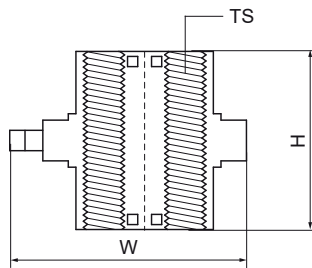

## Walraven starQuick® Адаптер для шпильки

(C0525)

простий та швидкий монтаж до різьбової шпильки

### Особливості та переваги

- простий та швидкий монтаж до різьбової шпильки
- дозволяє швидко та просто закріпити хомути BIS starQuick®
- підходить для хомутів Walraven starQuick® розміром від 10 до 51 мм
- матеріал: поліамід (PA6), сірий (згідно з RAL 7035)
- стійкий до старіння, ультрафіолетового (UV) випромінювання, мастил та бензину
- не піддається корозії, придатний для переробки, не містить галогенів
- термостійкість: -40 °C до +90 °C (постійно); короткочасно до +130 °C

Product Number	Розмір різьби	Загальна висота	Загальна ширина	Загальна глибина
Арт. №	TS	H	W	DtT
Одиниця виміру		mm	mm	mm
0854356	M6	35	56	8,3
0854358	M8	35	22	27