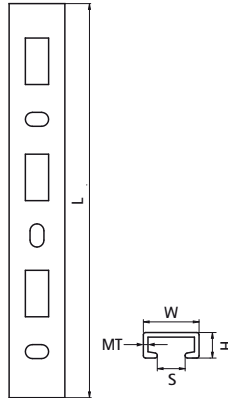

Walraven starQuick® Профіль

(C0545)

дозволяє закріпити паралельно декілька труб навіть різних діаметрів за допомогою хомутів starQuick®

Особливості та переваги

- для кріплення труб за допомогою хомутів Walraven starQuick®
- Хомут Walraven starQuick® для кріплення до профілю комбінується профільним адаптером starQuick® (арт. № 0854313 - замовляється окремо)
- матеріал: полівінілхлорид (PVC), сірий (згідно з RAL 7035)

Product Number	Загальна висота	Загальна ширина	Загальна довжина	Товщина матеріалу	Відкриття профілю
Арт. №	H	W	L	MT	S
Одиниця виміру	mm	mm	mm	mm	mm
0854316	10	24	150	2,50	11,5
0854325	10	24	1 000	2,50	11,5