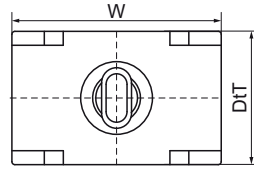

## Walraven starQuick® Адаптер до профілю

(C0550)

дозволяє закріпити хомути starQuick® до профілю starQuick®

Product Number	Для типу рейки	Загальна висота	Загальна ширина	Загальна глибина
Арт. №		H	W	DtT
Одиниця виміру		mm	mm	mm
0854313	27x18, 30x15, 30x20, 30x30, starQuick® Rail	19	35	22