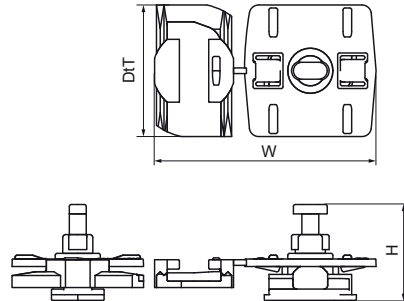

Walraven starQuick® Універсальний адаптер до профілів RapidRail/RapidStrut (C0557)

для використання з Walraven starQuick®

Особливості та переваги

- для монтажу хомутів starQuick® до сталевих профілів RapidRail® та RapidStrut®
- простий та швидкий монтаж до профілів RapidRail® та RapidStrut®
- підходить для хомутів від SQ-10 до SQ-51
- підходить для всіх профілів RapidRail® та RapidStrut®
- матеріал: поліамід (PA6), сірий (згідно з RAL 7035)
- стійкий до старіння, ультрафіолетового (UV) випромінювання, мастил та бензину
- не піддається корозії, придатний для переробки, не містить галогенів
- термостійкість: -40 °C до +90 °C (постійно); короткочасно до +130 °C

Product Number	Загальна висота	Загальна ширина	Загальна глибина
Арт. №	H	W	DtT
Одиниця виміру	mm	mm	mm
0854332	26	58	35