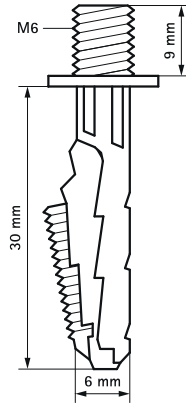

Walraven starQuick® Дюбель-цвях

(C0575)

для використання з Walraven starQuick®

Особливості та переваги

- для кріплення хомута Walraven starQuick® або іншого хомута з різьбовим з'єднанням М6
- попередньо просвердліть отвір Ø 6 мм і вставте заглушку
- матеріал: поліамід (PA6), сірий (згідно з RAL 7035)
- стійкий до старіння, ультрафіолетового (UV) випромінювання, мастил та бензину
- не піддається корозії, придатний для переробки, не містить галогенів
- термостійкість: -40 °С до +90 °С (постійно); короткочасно до +130 °С

Product Number	Довжина заглушки	Діаметр отвору для свердління Заглушки	Мінімальна глибина отвору для свердління	Розмір різьби	Довжина метричної різьби	Стандартна глибина закладення	Загальна висота	Загальна ширина	Загальна довжина
Арт. №	LP	d0	h0 min	TS	Lm	hnom	H	W	L
Одиниця виміру	mm	mm	mm		mm	mm	mm	mm	mm
6101063	30	6	30	M6	9	30	8	13	42