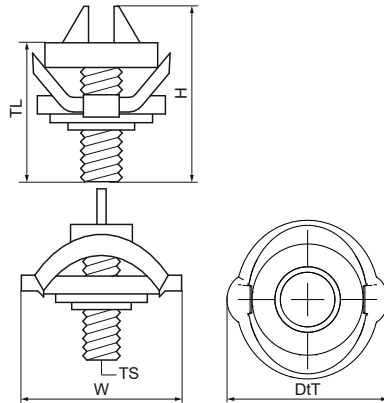

## Walraven starQuick® Болт швидкого монтажу

(C0580)

для використання з Walraven starQuick®

### Особливості та переваги

- матеріал: металеві частини зі сталі 1.0332; пружина з поліоксіметилену (POM) зеленого кольору
- оцинкований

Product Number	Розмір різьби	Довжина різьби	Загальна висота	Загальна ширина	Загальна глибина
Арт. №	TS	TL	H	W	DtT
Одиниця виміру		mm	mm	mm	mm
0854338	M8	14	29	35	35