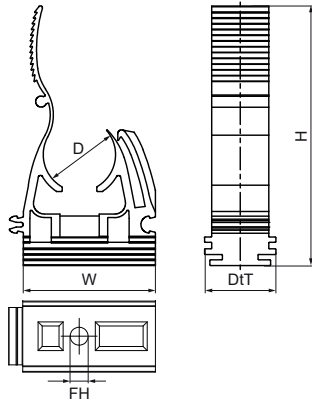

Walraven Combifix

(C1006)

для кріплення трубопроводів і труб до стін, підлоги або стелі

Особливості та переваги

- односкладний тримач
- швидкий монтаж
- легке та швидке закриття
- для відкриття потрібен інструмент, наприклад, викрутка; не можна відкрити вручну
- можна також встановлювати за допомогою газових інструментів для прямого кріплення
- отвір для гвинта M6
- матеріал: PP (поліпропілен), сірий
- не містить галогенів
- стійкий до УФ-випромінювання

Product Number	Кріпильний отвір	Загальна висота	Загальна ширина	Загальна глибина	З'єднувальна різьба
Арт. №	FH	H	W	DiT	G
Одиниця виміру	mm	mm	mm	mm	
0853715	5	57	29	20	None
0853722	5	73	37	20	None
0853728	5	81	48	20	None
0853735	5	108	60	20	None
0853750	5	84	75	20	None