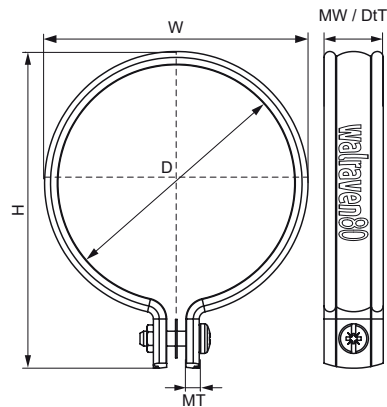

Затискач для труб з ПВХ Walraven

(C2005)

для пластикових труб та труб для дощової води

Особливості та переваги

- односкладний хомут
- для кріплення ПВХ труб для дощової води
- для кріплення труб з ПВХ
- матеріал: твердий ПВХ (полівінілхлорид), сірий
- Стійкий до УФ-випромінювання

Product Number	DN	З'єднувальна різьба	Ширина матеріалу	Товщина матеріалу	Загальна висота	Загальна ширина	Загальна глибина	Максимальне допустиме навантаження Faz
Арт. №	D	G	MW	MT	H	W	DtT	F _{0,2}
Одиниця виміру			mm	mm	mm	mm	mm	N
1300032	DN 25	None	20	4,00	60	41	20	700
1300040	DN 32	None	20	4,00	67	49	20	700
1300050	DN 40	None	20	4,00	78	59	20	700
1300060	DN 50	None	20	4,00	87	69	20	700
1300070	DN 65	None	20	4,00	97	79	20	700
1300075	DN 70	None	20	4,00	102	84	20	700
1300080	DN 70	None	20	4,00	107	89	20	700
1300090	DN 80	None	20	4,00	117	99	20	700
1300100	DN 80	None	20	4,00	127	109	20	700
1300110	DN 100	None	20	4,00	137	119	20	700
1300125	DN 100	None	20	4,00	152	134	20	700