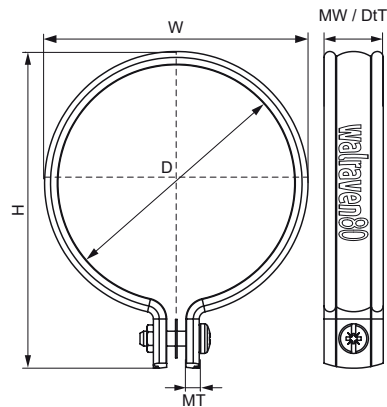

## Затискач для ПВХ-труб Walraven, білий

(C20051)

для пластикових труб та труб для дощової води

### Особливості та переваги

- односкладний хомут
- для кріплення ПВХ труб для дощової води
- для кріплення труб з ПВХ
- матеріал: твердий ПВХ (полівінілхлорид), білий
- Стійкий до УФ-випромінювання

Product Number	DN	З'єднувальна різьба	Ширина матеріалу	Товщина матеріалу	Загальна висота	Загальна ширина	Загальна глибина	Максимальне допустиме навантаження Faz	Колір RAL
Арт. №	D	G	MW	MT	H	W	DtT	Fa,z	
Одиниця виміру			mm	mm	mm	mm	mm	N	
1301080	DN 70	None	20	4,00	107	89	20	700	RAL 9010
1301100	DN 80	None	20	4,00	127	109	20	700	RAL 9010