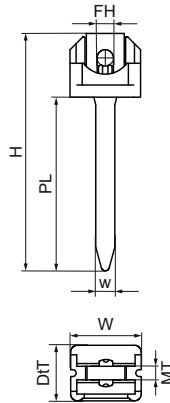

Кріплення для цвяхів Walraven

(C3005)

аксесуар для затискачів для труб з ПВХ Walraven

Особливості та переваги

- матеріал: цвях зі сталі (гарячеоцинкований); корпус з РА (поліаміду)

Product Number	Довжина штифта	Кріпильний отвір	Товщина матеріалу	Ширина	Загальна висота	Загальна ширина	Загальна глибина
Арт. №	PL	FH	MT	w	H	W	DT
Одиниця виміру	mm	mm	mm	mm	mm	mm	mm
1401065	64	6,5	5,00	7	87,5	26	20,5