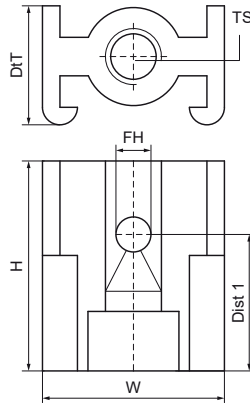

## Walraven різьбовий з'єднувач

(C3010)

аксесуар для затискачів для труб з ПВХ Walraven

### Особливості та переваги

- з «кігтями», які закріплюються на стрічці
- матеріал: різьбовий з'єднувач з полікарбонату (PC)
- ударостійкий

Product Number	Розмір різьби	Тип різьби	Загальна висота	Загальна ширина	Загальна глибина
Арт. №	TS	TT	H	W	DT
Одиниця виміру			mm	mm	mm
1452006	M6	Метрична	25,8	26,3	17,5
1452008	M8	Метрична	25,8	26,3	17,5