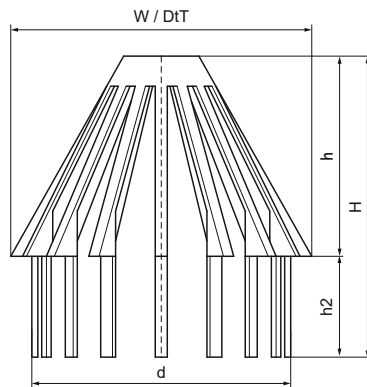

Walraven Листовий фільтр

(C4505)

для труби відведення дощової води

Особливості та переваги

- запобігає засміченню водостічної труби листям та іншим сміттям у жолобі
- матеріал: ПП (поліпропілен), сірий (відповідно до RAL 7035)

Product Number	Висота	Висота 2	Загальна висота	Загальна ширина	Загальна глибина
Арт. №	<i>h</i>	<i>h 2</i>	<i>H</i>	<i>W</i>	<i>DtT</i>
Одиниця виміру	<i>mm</i>	<i>mm</i>	<i>mm</i>	<i>mm</i>	<i>mm</i>
5952060	43	25	68	83	83
5952080	64	34	98	103	103