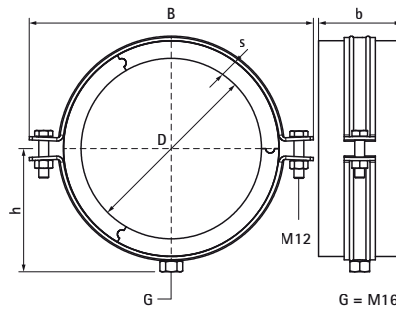

Walraven BISOFIX® E19 (M16)

(D0511)

для кріплення термоізованих труб

Особливості та переваги

Product Number	Діаметр труби, імперська система	DN	З'єднувальна різьба	Загальна висота	Загальна ширина	Загальна довжина	Товщина ізоляції	Максимальне допустиме навантаження Faz
Арт. №	D	D	G	H	W	L	Is	F _{0,2}
Одиниця виміру	"			mm	mm	mm	mm	N
2211219	8	DN 200	M16	290	345	100	21,5	3 525