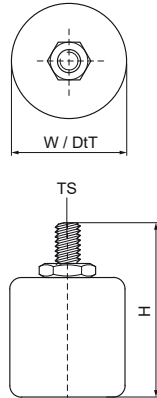

Walraven dB-FiX® 40 Шумоізоляційний пункт стабілізації

(E0510)

для шумоізоляційного кріплення

Особливості та переваги

- шумоізоляційна одинарна кріпильна точка
- підходить для монтажу всередині та зовні будівель
- матеріал: нержавіюча сталь A2 (1.4301/ AISI 304)
- шумоізоляція за допомогою формованої гуми TPE
- звукоізоляційна вкладка згідно DIN 4109

Product Number	Загальна висота	Загальна ширина	Загальна глибина	Розмір різьби	Максимальне допустиме навантаження Faz
Арт. №	H	W	DtT	TS	Fa,z
Одиниця виміру	mm	mm	mm		N
6697005	60	40	40	M10	500