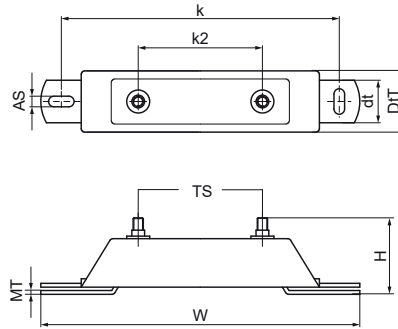

## Walraven dB-FiX® 80 Фіксуєча опора

(E0520)

для звукоізоляційного кріплення

### Особливості та переваги

- звукоізолююча фіксуєча опора для труб до Ø 2" (хомут HD500 Ø 59 - 65 мм)
- висока ступінь стабільності
- матеріал: сталь
- оцинковка: електrolітична
- звукоізоляція за допомогою елементів з гуми EPDM
- звукоізоляційна вкладка згідно DIN 4109

Product Number	Загальна висота	Загальна ширина	Загальна глибина	Глибина	Анкерний паз	Відстань від серця до серця	Відстань від серця до серця 2	Товщина матеріалу	Розмір різьби	Максимальне допустиме навантаження Faz	Максимально допустиме навантаження Fay
Арт. №	H	W	DtT	Dt	AS	k	k 2	MT	TS	Fa,z	Fa,y
Одиниця виміру	mm	mm	mm	mm	mm	mm	mm	mm		N	N
6693008	80	290	54	30	20x10,5	250	100	3,00	M10	3 000	2 700