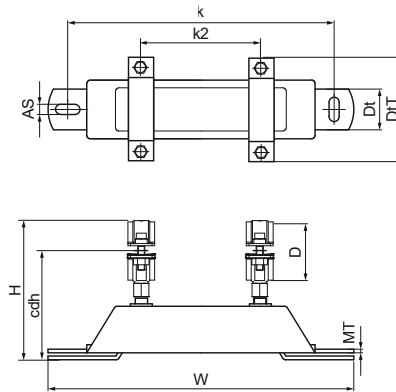

Walraven dB-FiX® 80 Комплект фіксуючих опор

(E0530)

для звукоізоляційного кріплення

Особливості та переваги

- висока ступінь стабільності
- матеріал: сталь
- оцинковка: електrolітична
- звукоізоляційна вкладка згідно DIN 4109
- складається з: 1 фіксуючої опори Walraven dB-FiX® 80 (артикул 6693008), 2 хомутів HD500 для великих навантажень

Product Number	Загальна висота	Загальна ширина	Загальна глибина	Висота міжосьового відстані затискача	Глибина	Анкерний паз	Відстань від серця до серця	Відстань від серця до серця 2	Товщина матеріалу	Розмір різьби	Максимальне допустиме навантаження Faz	Максимально допустиме навантаження Fay
Арт. №	H	W	DtT	cdh	Dt	AS	k	k 2	MT	TS	Fo,z	Fo,y
Одиниця виміру	mm	mm	mm	mm	mm	mm	mm	mm	mm		N	N
2622020	128	290	85	109	30	20x10,5	250	100	3,00	M10	3 000	2 700
2622025	134	290	91	112	30	20x10,5	250	100	3,00	M10	3 000	2 700
2622032	143	290	102	116	30	20x10,5	250	100	3,00	M10	3 000	2 700
2622040	150	290	109	120	30	20x10,5	250	100	3,00	M10	3 000	2 700
2622050	163	290	122	126	30	20x10,5	250	100	3,00	M10	3 000	2 700
2622010	117	290	75	103	30	20x10,5	250	100	3,00	M10	3 000	2 700
2622015	121	290	78	105	30	20x10,5	250	100	3,00	M10	3 000	2 700