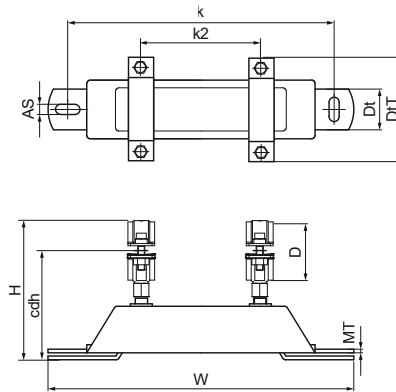

### Особливості та переваги

- висока ступінь стабільності
- матеріал: сталь
- оцинковка: електrolітична
- звукоізоляційна вкладка згідно DIN 4109
- складається з: 1 фіксуючої опори Walraven dB-FiX® 200 (артикул 6693020), 2 хомутів HD500 для великих навантажень

Product Number	Загальна висота	Загальна ширина	Загальна глибина	Висота міжосьового відстані затискача	Глибина	Анкерний паз	Відстань від серця до серця	Відстань від серця до серця 2	Товщина матеріалу	Розмір різьби	Максимальне допустиме навантаження Faz	Максимально допустиме навантаження Fay
Арт. №	H	W	DtT	cdh	Dt	AS	k	k 2	MT	TS	Fo,z	Fo,y
Одиниця виміру	mm	mm	mm	mm	mm	mm	mm	mm	mm		N	N
2622065	201	375	137	157	50	30x12,5	325	145,5	4,00	M12	7 000	6 600
2622080	208	375	152	164	50	30x12,5	325	145,5	4,00	M12	7 000	6 600
2622100	239	375	175	176	50	30x12,5	325	145,5	4,00	M12	7 000	6 600
2622125	263	375	200	188	50	30x12,5	325	145,5	4,00	M12	7 000	6 600
2622150	292	375	240	202	50	30x12,5	325	145,5	4,00	M12	7 000	6 600
2622070	208	375	144	161	50	30x12,5	325	145,5	4,00	M12	7 000	6 600