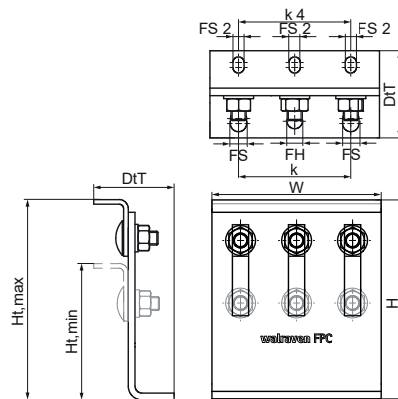

Walraven Фіксуючі опори «Light» (BUP1000)

(E0549)

комплект опор

Особливості та переваги

- комплект "Light" для навантажень до 5 кН (в залежності від ситуації, детальний розрахунок проводиться спеціалістами технічного відділу Walraven)
- випробувана як звукоізольована фіксуюча точка з підкладними затискачами для важких умов експлуатації
- може використовуватися як точка з'єднання труб у поєднанні з 2 або 3 хомутами для великих навантажень типу HD500 (до 140 мм) або HD1501 (до 154 мм)
- момент затягування 75 Нм для болтів, що регулюють висоту
- монтаж опори до основи слід проводити за допомогою сталевих анкерів M12
- можливість регулювання висоти та кута нахилу
- зверніться до технічної підтримки Walraven для отримання рекомендацій щодо безпечних навантажень
- матеріал: сталь 1.0332
- продукт є частиною системи Walraven UltraProtect® 1000
- підходить для монтажу всередині та зовні будівель
- мін. 1 000 годин випробування соляним туманом (макс. 5% червоної іржі) згідно з ISO 9227

Product Number	Мінімальна висота	Максимальна висота	Кріпильний паз	Кріпильний отвір	Відстань від серця до серця	Кріпильний паз 2	Відстань від серця до серця 4	Загальна ширина	Загальна висота	Загальна глибина
Арт. №	Ht,min	Ht,max	FS	FH	k	FS 2	k 4	W	H	DtT
Одиниця виміру	mm	mm	mm	mm	mm	mm	mm	mm	mm	mm
6698204	110	167	17x13	14	90	13x9	90	136	150	70