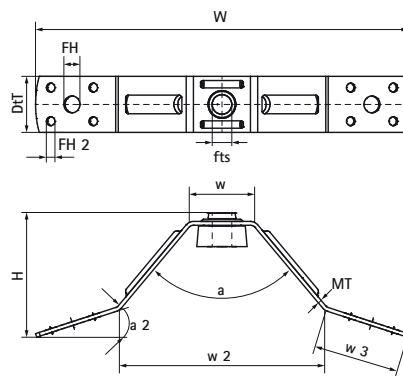

Walraven Кріплення для круглих повітроводів

(F0521)

Особливості та переваги

- для кріплення круглих повітропроводів
- з отвором \varnothing 4,8 мм для з'єднання за допомогою заклепок
- матеріал: металеві частини зі сталі; амортизатор з TPE гуми – (термопластичний еластомер (каучук)), чорного кольору
- оцинковка: електrolітична
- звукоізоляційна вкладка згідно DIN 4109

Product Number	Загальна висота	Загальна ширина	Загальна глибина	Для розміру різьби	Кріпильний отвір	Кріпильний отвір 2	Товщина матеріалу	Ширина	Ширина 2	Ширина 3	Кут	Кут 2	Максимальне допустиме навантаження Faz
Арт. №	H	W	DtT	fts	FH	FH 2	MT	w	w 2	w 3	α	$\alpha 2$	Fa,z
Одиниця виміру	mm	mm	mm		mm	mm	mm	mm	mm	mm	°	°	N
4125005	62	200	30	M10	9	4,8	2,00	35	110	46	80	18	490