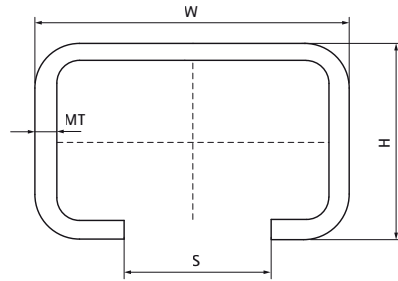

Walraven RapidRail® Монтажні профілі типу WM

(G0405)

монтажні профілі для легких навантажень

Особливості та переваги

- С-подібні профілі
- для швидкого та легкого кріплення
- з безперервною перфорацією
- відстань від краю профілю до першого отвору завжди однакова
- суцільна градуйована сантиметрова шкала з одного боку
- матеріал: сталь 1.0242
- попередньо оцинкована
- детальну технічну інформацію про наші продукти з маркуванням RAL дивіться в технічному паспорті RAL у нашому веб-каталозі
- для отримання додаткової інформації про максимальне допустиме навантаження (Faz) див. таблиці навантажень або наш онлайн-паспорт «Технічні деталі Walraven RapidRail®»

Product Number	Тип	Загальна висота	Загальна ширина	Загальна довжина	Товщина матеріалу	Відкриття профілю
Арт. №		H	W	L	MT	S
Одиниця виміру		mm	mm	mm	mm	mm
6505002	30x30	30	30	2 000	2,00	15
6505030	30x45	45	30	2 000	2,00	15
6505235	38x40	40	38	2 000	2,00	15
6505302	30x30	30	30	3 000	2,00	15
6505335	38x40	40	38	3 000	2,00	15
6505602	30x30	30	30	6 000	2,00	15
6505630	30x45	45	30	6 000	2,00	15
6505635	38x40	40	38	6 000	2,00	15
6505435	38x40	40	38	4 000	2,00	15