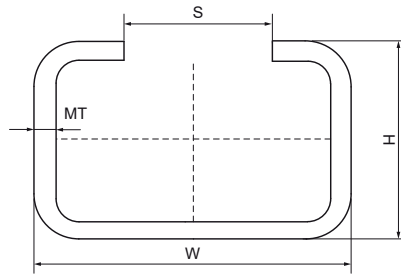

Walraven Монтажні профілі

(G0415)

монтажні профілі для легких навантажень

Особливості та переваги

- для швидкого та простого монтажу
- з безперервною перфорацією
- відстань від краю профілю до першого отвору завжди однакова
- попередньо оцинкована

Product Number	Тип	Загальна висота	Загальна ширина	Загальна довжина	Товщина матеріалу	Відкриття профілю
Арт. №		H	W	L	MT	S
Одиниця виміру		mm	mm	mm	mm	mm
6504020	20x10	10	20	2 000	1,00	10,5
6504025	35x18	18	35	2 000	1,50	16,5
6504028	40x20	20	40	2 000	1,50	23