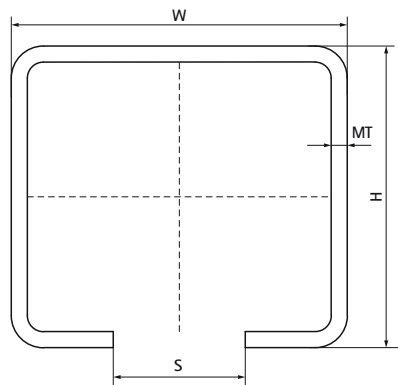

Walraven Монтажні профілі – 50x40

(G0440)

для швидкого та простого монтажу

Особливості та переваги

- С-подібні профілі
- для швидкого та легкого кріплення
- з безперервною перфорацією
- відстань від краю профілю до першого отвору завжди однакова
- матеріал: сталь 1.0242
- попередньо оцинкована
- для отримання додаткової інформації про максимально допустиме навантаження (Faz) див. таблиці навантажень або наш онлайн-паспорт «Технічні деталі Walraven RapidRail®»

EPD

| Product Number | Тип | Загальна висота | Загальна ширина | Загальна довжина | Товщина матеріалу | Відкриття профілю |
|----------------|-------|-----------------|-----------------|------------------|-------------------|-------------------|
| Арт. № | | H | W | L | MT | S |
| Одиниця виміру | | mm | mm | mm | mm | mm |
| 6505003 | 50x40 | 40 | 50 | 3 000 | 3,00 | 18 |
| 6505603 | 50x40 | 40 | 50 | 6 000 | 3,00 | 18 |