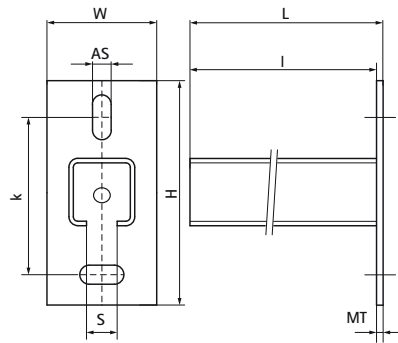

Walraven Консоли стінові 50x40 (BUP1000)

(G1015)

кріплення до стіни або стелі

Особливості та переваги

- опорні пластини з приварним С-подібним профілем
- ідеально підходить для підвішування до стелі
- пази під кутом 90° один до одного для спрощення кріплення
- приварено в середовищі CO₂
- матеріал: сталь
- антикорозійна обробка поверхні: - спеціальне довговічне покриття сталі BUP1000
- підходить для монтажу всередині та зовні будівель
- мін. 1 000 годин випробування соляним туманом (макс. 5% червоної іржі) згідно з ISO 9227
- для отримання додаткової інформації про максимально допустиме навантаження (Faz) див. таблиці навантажень або наш онлайн-паспорт «Технічні деталі Walraven RapidRail®»

Product Number	Тип	Довжина	Загальна висота	Загальна ширина	Загальна довжина	Товщина матеріалу	Анкерний паз	Відкриття профілю	Відстань від серця до серця
Арт. №		<i>l</i>	<i>H</i>	<i>W</i>	<i>L</i>	<i>MT</i>	<i>AS</i>	<i>S</i>	<i>k</i>
Одиниця виміру		<i>mm</i>	<i>mm</i>	<i>mm</i>	<i>mm</i>	<i>mm</i>	<i>mm</i>	<i>mm</i>	<i>mm</i>
6603335	50x40	350	163	70	358	8,00	34x14	18	115
6603355	50x40	550	163	70	558	8,00	34x14	18	115