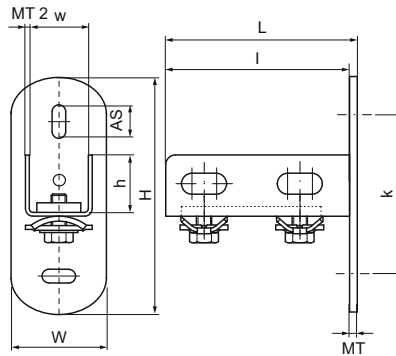

Walraven RapidRail® Тримачі стінові

(G1505)

універсальний стіновий тримач для монтажних профілів

Особливості та переваги

- дозволяє створювати нестандартну довжину монтажних консолей чи конструкції для кріплення на підлозі і стіні
- підходить для монтажних профілів 27x18, 30x15, 30x20, 30x30
- для використання на стіні, підлозі або стелі
- має бокову перфорацію, тому профіль можна змонтувати відкриттям вниз чи в бік, перекутивши прижимну пластину
- анкерні пази під кутом 90° один до одного для спрощення кріплення
- приварено в середовищі CO₂
- у зборі з прижимною пластиною RapidRail® для швидкого та надійного монтажу
- Продукт № 6613202 без прижимної пластини
- матеріал: металеві частини зі сталі 1.0332; пружина з поліоксиметилену (POM) зеленого кольору
- оцинковка: електrolітична

Product Number	Для типу рейки	Загальна висота	Загальна ширина	Загальна довжина	Ширина	Висота	Довжина	Відстань від серця до серця	Анкерний паз	Товщина матеріалу	Товщина матеріалу 2
Арт. №		H	W	L	w	h	l	k	AS	MT	MT 2
Одиниця виміру		mm	mm	mm	mm	mm	mm	mm	mm	mm	mm
6613200	27x18, 30x15, 30x20, 30x30, 30x45, 38x40	123	50	100	35	32	96	83	23,5x11	4,00	2
6613202	27x18, 30x15, 30x20, 30x30	123	50	100	35	32	96	83	23,5x11	4,00	2