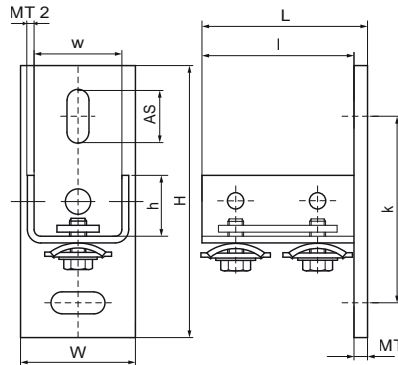

## Walraven RapidRail® Тримач стіновий

(G1506)

універсальний стіновий тримач для монтажних профілів

### Особливості та переваги

- дозволяє створювати нестандартну довжину монтажних консолей чи конструкції для кріплення на підлозі і стіні
- для використання на стіні, підлозі або стелі
- має бокову перфорацію, тому профіль можна змонтувати відкриттям вниз чи в бік, перекутивши прижимну пластину
- анкерні пази під кутом 90° один до одного для спрощення кріплення
- приварено в середовищі CO<sub>2</sub>
- у зборі з прижимною пластиною RapidRail® для швидкого та надійного монтажу
- матеріал: металеві частини зі сталі 1.0332; пружина з поліоксиметилену (POM) зеленого кольору
- оцинковка: електrolітична

Product Number	Для типу рейки	Загальна висота	Загальна ширина	Загальна довжина	Ширина	Висота	Довжина	Відстань від серця до серця	Анкерний паз	Кріпильний отвір	Товщина матеріалу	Товщина матеріалу 2
Арт. №	H	W	L	w	h	l	k	AS	PH	MT	MT2	
Одиниця виміру	mm	mm	mm	mm	mm	mm	mm	mm	mm	mm	mm	
6613235	38x40	133	60	80	45	40	75	93	25x11	9	5,00	2