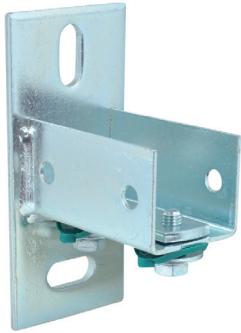

## Walraven RapidRail® Тримач стіновий

(G1506)

універсальний стіновий тримач для монтажних профілів

### Особливості та переваги

- дозволяє створювати нестандартну довжину монтажних консолей чи конструкції для кріплення на підлозі і стіні
- для використання на стіні, підлозі або стелі
- має бокову перфорацію, тому профіль можна змонтувати відкриттям вниз чи в бік, перекутивши прижимну пластину
- анкерні пази під кутом 90° один до одного для спрощення кріплення
- приварено в середовищі CO<sub>2</sub>
- у зборі з прижимною пластиною RapidRail® для швидкого та надійного монтажу
- матеріал: металеві частини зі сталі 1.0332; пружина з поліоксиметилену (POM) зеленого кольору
- оцинковка: електrolітична

Product Number	Для типу рейки	Загальна висота	Загальна ширина	Загальна довжина	Ширина	Висота	Довжина	Відстань від серця до серця	Анкерний паз	Кріпильний отвір	Товщина матеріалу	Товщина матеріалу 2
Арт. №	H	W	L	w	h	l	k	AS	PH	MT	MT2	
Одиниця виміру	mm	mm	mm	mm	mm	mm	mm	mm	mm	mm	mm	
6613235	38x40	133	60	80	45	40	75	93	25x11	9	5,00	2