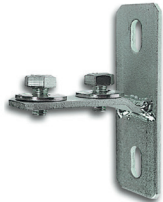

## Walraven Вертикальний і горизонтальний кронштейн

(G1515)

для монтажу профілів

683 8 X01

683 8 X02

### Особливості та переваги

- Т-подібні кронштейни для створення конструкцій з монтажних профілів
- невелика геометрія, ідеальна для використання в шахтах
- з попередньо зібраними елементами для швидкого монтажу
- матеріал: сталь
- оцинкований

Product Number	Для типу рейки	Загальна висота	Загальна ширина	Загальна довжина	Висота	Відстань від серця до серця	Анкерний паз	Кріпильний отвір	Товщина матеріалу
Арт. №		H	W	L	h	k	AS	FH	MT
Одиниця виміру		mm	mm	mm	mm	mm	mm	mm	mm
66828301	41x21, 41x41, 41x51, 41x62, 41x82	120	40	84	20	40	20x11	10,5	4,00
66828302	41x21, 41x41, 41x51, 41x62, 41x82	120	40	84	10	40	20x11	10,5	4,00
66838401	41x21, 41x41, 41x51, 41x62, 41x82	120	40	84	30	40	20x11	10,5	4,00
66838402	41x21, 41x41, 41x51, 41x62, 41x82	120	40	84	10	40	20x11	10,5	4,00