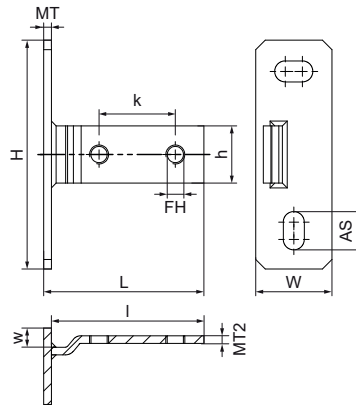

## Walraven Вертикальний і горизонтальний кронштейн

(G1515)

для монтажу профілів

683 8 X01

683 8 X02

### Особливості та переваги

- Т-подібні кронштейни для створення конструкцій з монтажних профілів
- невелика геометрія, ідеальна для використання в шахтах
- з попередньо зібраними елементами для швидкого монтажу
- матеріал: сталь
- оцинкований

Product Number	Для типу рейки	Загальна висота	Загальна ширина	Загальна довжина	Висота	Відстань від серця до серця	Анкерний паз	Кріпильний отвір	Товщина матеріалу
Арт. №		H	W	L	h	k	AS	FH	MT
Одиниця виміру		mm	mm	mm	mm	mm	mm	mm	mm
66828301	41x21, 41x41, 41x51, 41x62, 41x82	120	40	84	20	40	20x11	10,5	4,00
66828302	41x21, 41x41, 41x51, 41x62, 41x82	120	40	84	10	40	20x11	10,5	4,00
66838401	41x21, 41x41, 41x51, 41x62, 41x82	120	40	84	30	40	20x11	10,5	4,00
66838402	41x21, 41x41, 41x51, 41x62, 41x82	120	40	84	10	40	20x11	10,5	4,00