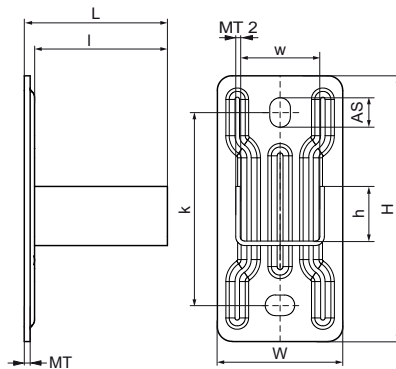

Walraven Тримач стіновий 50x40

(G1520)

для швидкого та простого монтажу

Особливості та переваги

- опорна пластина з приварним С-подібним профілем
- анкерні пази під кутом 90° один до одного для спрощення кріплення
- з попередньо зібраними елементами для швидкого монтажу
- матеріал: сталь
- оцинкований

Product Number	Для типу рейки	Загальна висота	Загальна ширина	Загальна довжина	Ширина	Висота	Довжина	Відстань від серця до серця	Анкерний паз	Товщина матеріалу	Товщина матеріалу 2
Арт. №		H	W	L	w	h	l	k	AS	MT	MT 2
Одиниця виміру		mm	mm	mm	mm	mm	mm	mm	mm	mm	mm
6613300	50x40	180	85	97	54	40	90	130	20x14	4,00	3