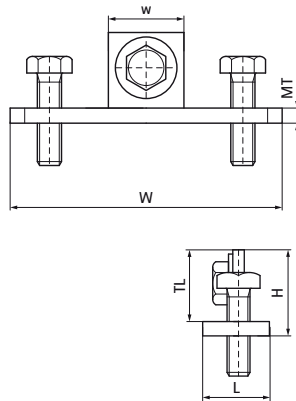

Walraven З'єднувач для балки Light

(G2035)

для з'єднання монтажних профілів всередині

Особливості та переваги

- для надійного кріплення до сталевій конструкції без необхідності зварювання або свердління
- на кожну точку кріплення слід завжди використовувати 2 затискачі
- також підходить для кріплення в шахтах ліфтових комор
- підходять для монтажних профілів 27x18, 30x15, 30x20, 30x30 і 30x45
- матеріал: сталь
- оцинковка: електrolітична

Product Number	Для типу рейки	Загальна висота	Загальна ширина	Загальна довжина	Розмір різьби	Довжина різьби	Ширина	Товщина матеріалу	Максимальне допустиме навантаження Faz	Крутний момент для монтажу
Арт. №		H	W	L	TS	TL	w	MT	F _{a,z}	T _{inst.}
Одиниця виміру		mm	mm	mm		mm	mm	mm	N	Nm
6613820	27x18, 30x15, 30x20, 30x30, 30x45, 38x40	30	89	25	M8	25	25	5,00	500	15