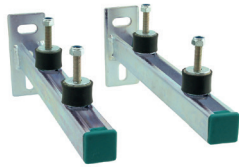

Walraven Комплект консолей ISO

(G2505)

універсальний комплект для кріплення до стіни з віброгасниками

Особливості та переваги

- універсальний комплект для кріплення
- для настінного кріплення водяних насосів, компресорів та іншого легкого обладнання
- віброгасники, попередньо зібрані з монтажною гайкою, шайбою та шестигранною контргайкою
- матеріал: сталь
- оцинкований
- шумоізоляція за допомогою віброізоляторів (опора з вулканізованої гуми)
- складається з: 2 консолей, 4 віброгасників, 2 заглушок для профілю, 1 монтажного комплекту

Product Number	Тип	Довжина	Загальна висота	Загальна ширина	Загальна довжина	Товщина матеріалу	Анкерний паз	Відстань від серця до серця
Арт. №		<i>l</i>	<i>H</i>	<i>W</i>	<i>L</i>	<i>MT</i>	<i>AS</i>	<i>k</i>
Одиниця виміру		<i>mm</i>	<i>mm</i>	<i>mm</i>	<i>mm</i>	<i>mm</i>	<i>mm</i>	<i>mm</i>
6923230	30x30	300	105	135	506	5,00	18x11	70
6923240	30x30	400	105	135	506	5,00	18x11	70
6923250	30x30	500	100	130	505	5,00	18x11	70