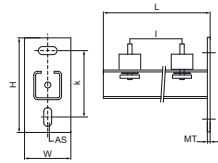

Walraven Комплект консолей ISO

(G2505)

універсальний комплект для кріплення до стіни з віброгасниками

Особливості та переваги

- універсальний комплект для кріплення
- для настінного кріплення водяних насосів, компресорів та іншого легкого обладнання
- віброгасники, попередньо зібрані з монтажною гайкою, шайбою та шестигранною контргайкою
- матеріал: сталь
- оцинкований
- шумоізоляція за допомогою віброізоляторів (опора з вулканізованої гуми)
- складається з: 2 консолей, 4 віброгасників, 2 заглушок для профілю, 1 монтажного комплекту

Product Number	Тип	Довжина	Загальна висота	Загальна ширина	Загальна довжина	Товщина матеріалу	Анкерний паз	Відстань від серця до серця
Арт. №		<i>l</i>	<i>H</i>	<i>W</i>	<i>L</i>	<i>MT</i>	<i>AS</i>	<i>k</i>
Одиниця виміру		<i>mm</i>	<i>mm</i>	<i>mm</i>	<i>mm</i>	<i>mm</i>	<i>mm</i>	<i>mm</i>
6923230	30x30	300	105	135	506	5,00	18x11	70
6923240	30x30	400	105	135	506	5,00	18x11	70
6923250	30x30	500	100	130	505	5,00	18x11	70