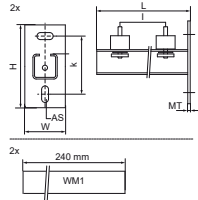

Walraven ISO Комплект консолей з перемичкою

(G2510)

універсальний комплект для кріплення до стіни з віброгасниками

Особливості та переваги

- універсальний комплект для кріплення
- для настінного кріплення водяних насосів, компресорів та іншого легкого обладнання
- поперечина для монтажу пристроїв з 2 монтажними отворами
- віброгасники, попередньо зібрані з монтажною гайкою, шайбою та шестигранною контргайкою
- матеріал: сталь
- оцинкований
- шумоізоляція за допомогою віброізоляторів (опора з вулканізованої гуми)
- складається з: 2 консолей, 2 відрізків профілю WM1 (30x15 мм), 4 віброгасників, 2 збіжних трійників, 2 заглушок для профілю, 1 монтажного комплекту

Product Number	Тип	Довжина	Загальна висота	Загальна ширина	Загальна довжина	Товщина матеріалу	Анкерний паз	Відстань від серця до серця
Арт. №		<i>l</i>	<i>H</i>	<i>W</i>	<i>L</i>	<i>MT</i>	<i>AS</i>	<i>k</i>
Одиниця виміру		<i>mm</i>	<i>mm</i>	<i>mm</i>	<i>mm</i>	<i>mm</i>	<i>mm</i>	<i>mm</i>
6923235	30x30	300	105	135	506	5,00	18x11	70
6923245	30x30	400	105	135	506	5,00	18x11	70