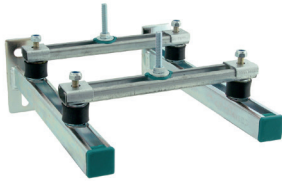

Walraven ISO Комплект консолей з перемичкою

(G2510)

універсальний комплект для кріплення до стіни з віброгасниками

Особливості та переваги

- універсальний комплект для кріплення
- для настінного кріплення водяних насосів, компресорів та іншого легкого обладнання
- поперечина для монтажу пристроїв з 2 монтажними отворами
- віброгасники, попередньо зібрані з монтажною гайкою, шайбою та шестигранною контргайкою
- матеріал: сталь
- оцинкований
- шумоізоляція за допомогою віброізоляторів (опора з вулканізованої гуми)
- складається з: 2 консолей, 2 відрізків профілю WM1 (30x15 мм), 4 віброгасників, 2 збіжних трійників, 2 заглушок для профілю, 1 монтажного комплекту

Product Number	Тип	Довжина	Загальна висота	Загальна ширина	Загальна довжина	Товщина матеріалу	Анкерний паз	Відстань від серця до серця
Арт. №		<i>l</i>	<i>H</i>	<i>W</i>	<i>L</i>	<i>MT</i>	<i>AS</i>	<i>k</i>
Одиниця виміру		<i>mm</i>	<i>mm</i>	<i>mm</i>	<i>mm</i>	<i>mm</i>	<i>mm</i>	<i>mm</i>
6923235	30x30	300	105	135	506	5,00	18x11	70
6923245	30x30	400	105	135	506	5,00	18x11	70