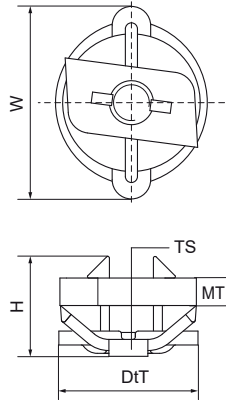

## Walraven RapidRail® Гайки швидкого монтажу

(G3005)

попередньо зібрана монтажна гайка для кріплення хомутів до монтажного профілю

### Особливості та переваги

- монтажні гайки у зборі з пластиковою пружиною та шайбою RapidRail®
- підходять для монтажних профілів 27x18, 30x15, 30x20, 30x30
- комплектний виріб, повністю готовий до монтажу, економія часу до 40%
- матеріал: металеві частини зі сталі 1.0332; пружина з поліоксіметилену (POM) зеленого кольору
- оцинковка: електrolітична

Product Number	Для типу рейки	Розмір різьби	Товщина матеріалу	Крутний момент для монтажу	Максимальне допустиме навантаження Faz	Загальна висота	Загальна ширина	Загальна глибина
Арт. №		TS	MT	T inst.	F <sub>0,z</sub>	H	W	DtT
Одиниця виміру			mm	Nm	N	mm	mm	mm
6513106	27x18, 30x15, 30x20, 30x30, 38x40	M6	4,00	7,5	2 000	17,13	35	27,55
6513108	27x18, 30x15, 30x20, 30x30, 38x40	M8	5,00	10	2 700	18,35	35	27,55
6513110	27x18, 30x15, 30x20, 30x30, 38x40	M10	5,00	10	2 900	18,46	35	27,68